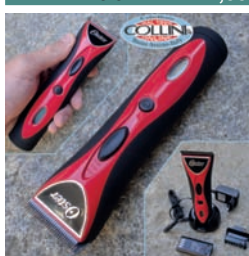

OSTER Art. 10102
C100 €95,00