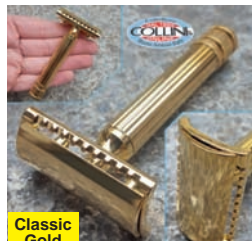

Classic Gold
FATIP Art. F42124
RASOIO DI SICUREZZA 6.5CM € 25,00

Rasoio di sicurezza con testina in ottone ed impugnatura in acciaio nickelato. **Apertura a vite.** Lunghezza: 65mm. Peso: 68g.