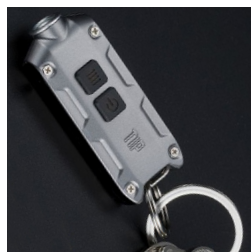

TORCE DA
PORTACHIAVI