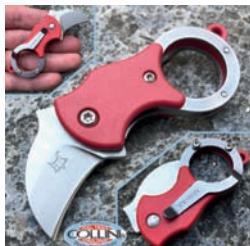

F-HB01-CF 370,00 €
Fantoni - HB01
Lunghezza Lama: 10,7 cm - Spessore lama: 4 mm - Acciaio inox M390 - Impugnatura in Fibra di Carbonio e Titanio - Made in Italy