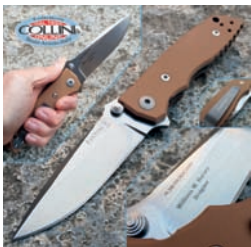

PAG. 28

**COLTELLI
A LAMA
CHIUDIBILE**

www.coltelleriacollini.it