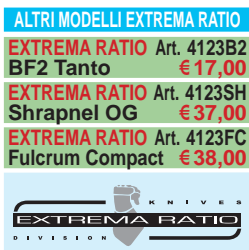

EXTREMA RATIO Art. 4123CM Col Moschin € 49,00

EXTREMA RATIO Art. 4123KS Kukri KS € 47,00