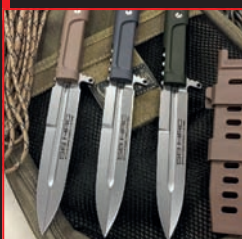

CATALOGO COLTELLI

COLTELLI TATTICI E MILITARI - SPORTIVI E CACCIA - DA ALLENAMENTO
ASCE E MACHETE - KUKRI ARTIGIANALI - PENNE TATTICHE - PINZE E TOOL
MULTIUSO - OROLOGI MILITARI - PIETRE PER AFFILARE ED ACCESSORI VARI

2017-2018

ORDINI TELEFONICI: 0331-632686
SPEDIZIONI IN TUTTA ITALIA

www.coltelleriacollini.it

ULTIME NOVITÀ

BA-DIAS 110,00 €
Bastinelli Knives - Diagnostic
Lungh. Lama: 3,8 cm - Spessore lama: 4 mm - Acciaio inox N690Co - Made in Italy - **ANCHE IN VERSIONE NERA**

BA-KALS 209,00 €
Bastinelli Knives - Kalinou Karambit
Lungh. Lama: 6,8 cm - Spessore lama: 3 mm - Acciaio inox N690Co - Impugnatura in G10 - Made in Italy

BA-KALB 219,00 €
Bastinelli Knives - Kalinou Karambit Black
Lungh. Lama: 6,8 cm - Spessore lama: 3 mm - Acciaio inox N690Co - Impugnatura in G10 - Made in Italy